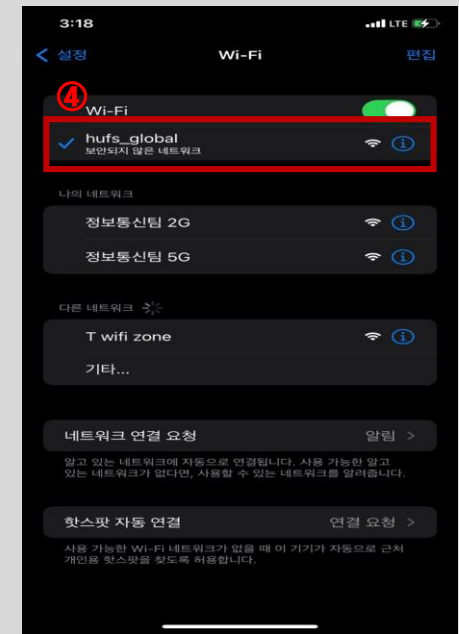

- 아이폰 단말기에 따라 사용자 화면이 다를 수도 있습니다.
- 단말기 설정은 모든 기종이 동일합니다.

STEP.1

① 설정 선택

STEP.2

② 무선인터넷 사용 변경
③ hufs_global 선택

STEP.3

④ 연결 완료 인터넷 사용 가능

2. 아이폰 OS 무선 연결 해제 후 재연결 방법

한국외국어대학교
HANKUK UNIVERSITY OF FOREIGN STUDIES

2. 아이폰 OS 무선 연결 해제 후 재연결 방법

- 아이폰 단말기에 따라 사용자 화면이 다를 수도 있습니다.
- 단말기 설정은 모든 기종이 동일합니다.

① 설정 선택

② 무선인터넷 사용 변경
③ hufs_global 선택

④ 연결 완료 인터넷 사용 가능