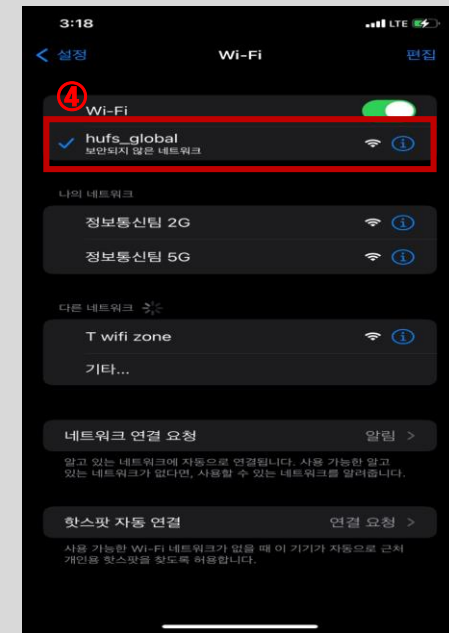

무선 와이파이 설정 방법

아이폰 OS

목 차

1. 아이폰 OS 설정
2. 아이폰 OS 무선 연결 해제 후 재연결 방법

한국외국어대학교
HANKUK UNIVERSITY OF FOREIGN STUDIES

1. 아이폰 OS 설정

한국외국어대학교
HANKUK UNIVERSITY OF FOREIGN STUDIES

1. 아이폰 OS 설정

- 아이폰 단말기에 따라 사용자 화면이 다를 수도 있습니다.
- 단말기 설정은 모든 기종이 동일합니다.

STEP.1

① 설정 선택

STEP.2

② 무선인터넷 사용 변경
③ hufs_global 선택

STEP.3

④ 연결 완료 인터넷 사용 가능

2. 아이폰 OS 무선 연결 해제 후 재연결 방법

한국외국어대학교
HANKUK UNIVERSITY OF FOREIGN STUDIES

2. 아이폰 OS 무선 연결 해제 후 재연결 방법

- 아이폰 단말기에 따라 사용자 화면이 다를 수도 있습니다.
- 단말기 설정은 모든 기종이 동일합니다.

① 설정 선택

② 무선인터넷 사용 변경
③ hufs_global 선택

④ 연결 완료 인터넷 사용 가능